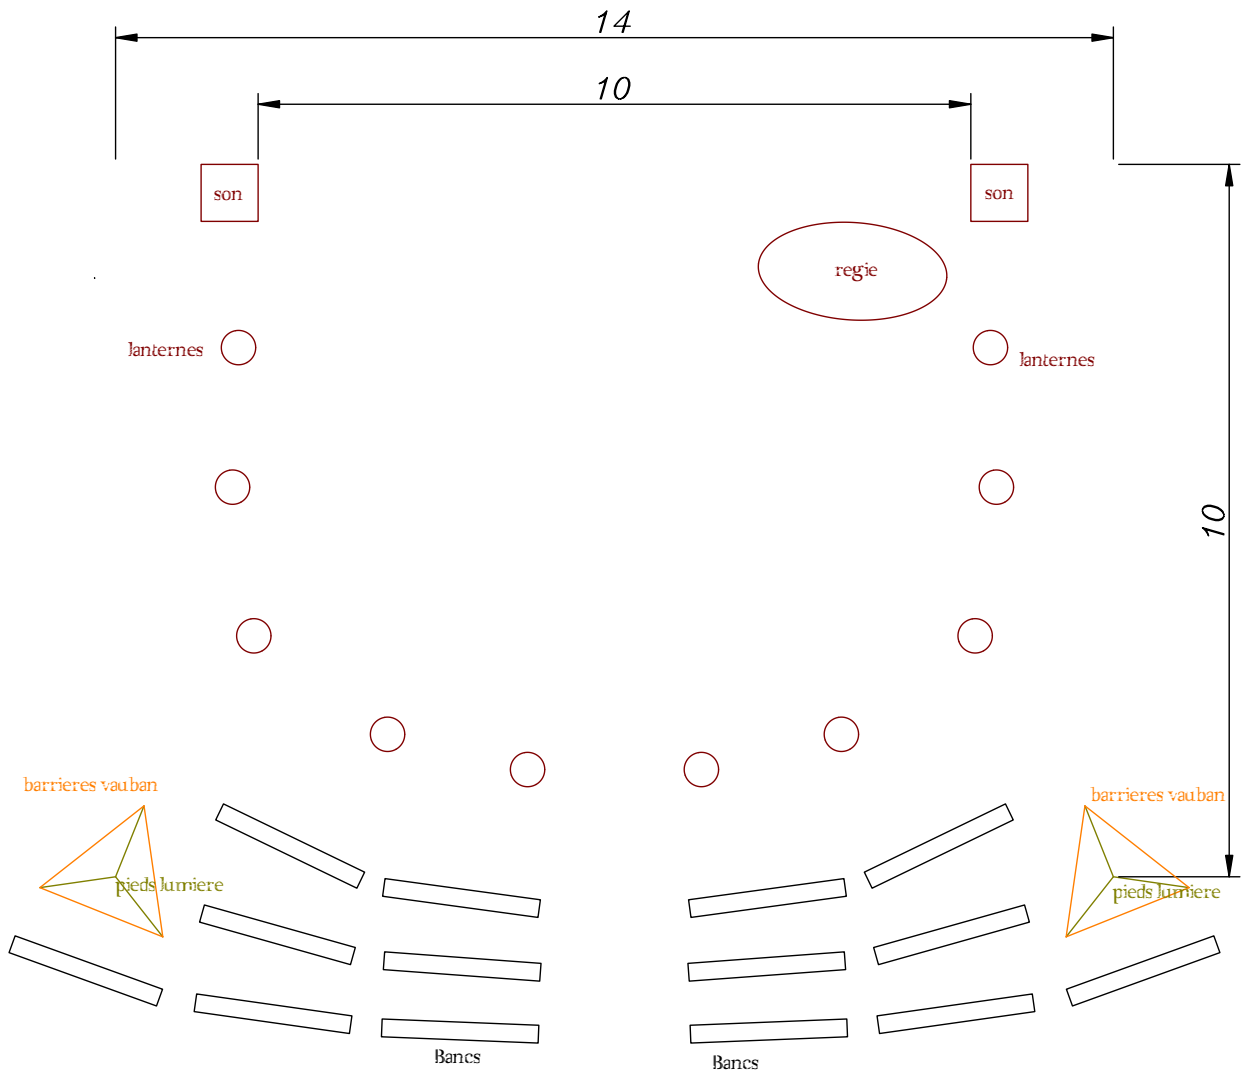

Embruns

Fiche Technique

Composition :

3 échassiers/comédiens, jonglage, texte, chorégraphies, musiques live et enregistrée.
Gestion de la régie son et lumière sur scène par les comédiens.

Durée du spectacle : 30 minutes

Régie informatisée intégrée à la scénographie et gérée par les artistes en live

A fournir par vos soins :

2 arrivées électriques de 16 ampères sur disjoncteurs séparés.

6 barrières Vauban

installation de bancs sur 3 rangées minimum (cf plan d'implantation)

Parking à proximité pour 1 véhicule utilitaire type fourgon et 1 remorque de 5m50 de long, 2m de large, 3m de haut

Attention l'ensemble ne peut pas emprunter de route interdite au plus de 3,5 tonnes

Sont demandés : Les repas midi et soir pour 3 artistes. (pas de régime alimentaire spécifique)
L'hébergement pour 3 personnes ainsi que les petits déjeuners (1 chambre double et 1 chambre simple)

Embruns

Plan d'implantation

Embruns

Musique

Musique diffusée au cours du spectacle :

Titre : le lac des signes

Artiste : Ez3kiel

Album : The Naphtaline Orchestra